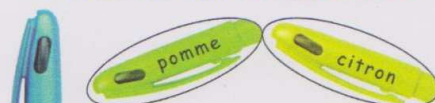

NOUVELLE GAMME TRADIO

Un corps tout caoutchouc
au touché soft

4 couleurs fun et éclatantes

DISPONIBLE DANS 4 VERSIONS :

- Stylo plume plastique polyacétal TRJ91
- Stylo plume métal TRF91
- Porte-mines 0,5 mm TRP91
- **NOUVEAU**
- ROLLER ENCRE ENERGEL TRL91